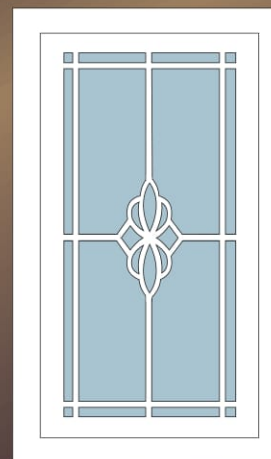

FBS 1322 - 14

FBS INFINITO - 1 шт
FBS 9012 - 8 шт
FBS 9014 - 12 шт