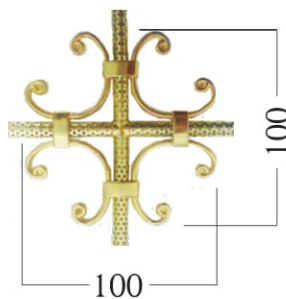

ДЕКОРАТИВНЫЕ ЭЛЕМЕНТЫ ДЛЯ ПРОФИЛЯ СЕРИИ FBS 1062

FBS 9163 Элемент «Лилия»
Материал: пластик
Цвет: хром, золото, белый