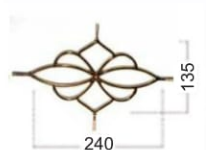

FBS «VERONA»
Цвет: золотой, белый