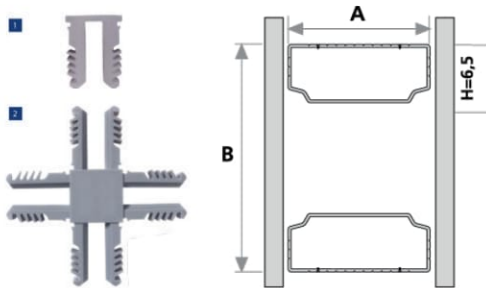

Технология Twin (Duplex) — система алюминиевых конструктивных профилей, которая эмитирует деление стеклопакета на отдельные маленькие окошечки.

Элементы раскладки **Twin** устанавливаются внутри стеклопакета и используются в комбинации с фальш-переплетом. В качестве профиля используется дистанционная рамка.