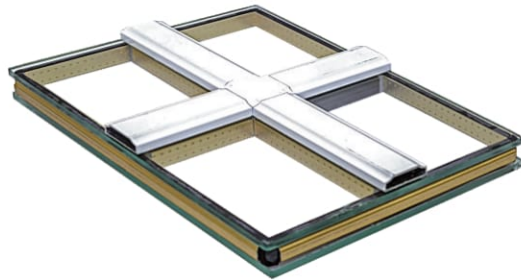

Технология Twin (Duplex) — система алюминиевых конструктивных профилей, которая эмитирует деление стеклопакета на отдельные маленькие окошечки.

Элементы раскладки **Twin** устанавливаются внутри стеклопакета и используются в комбинации с фальш-переплетом. В качестве профиля используется дистанционная рамка.