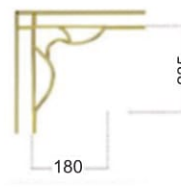

FBS «VICENZA»
Цвет: золотой, белый