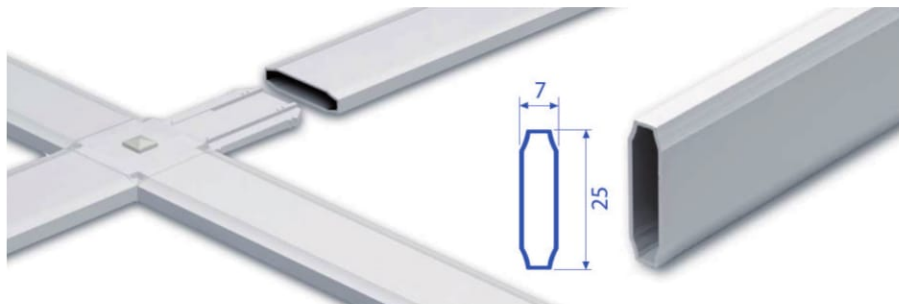

РАСКЛАДКА СЕРИЯ «VICTORIA-CLASSIC»

Профиль N75257*

Материал: Алюминий
Цвет: Белый