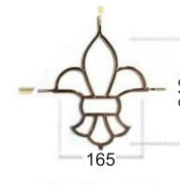

FBS «MILANO»
Цвет: золотой, белый