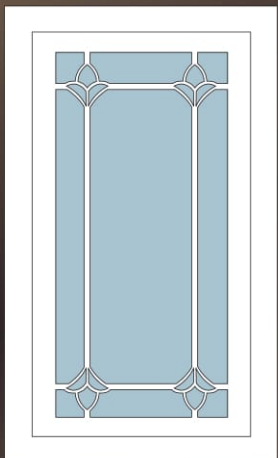

Серия FBS 1322 (профиль цвет: золото)

FBS 9012 - крестовое соединение
FBS 9014 - концевик

FBS 9019 - 4 шт
FBS 9014 - 8 шт

FBS 9019 - 2 шт
FBS 9014 - 6 шт

FBS 9016 - вензель FERRO BATTUTO
FBS 9019 - лилия FLORENCE

FBS 9019 - 2 шт
FBS 9012 - 1 шт
FBS 9014 - 8 шт

FBS 9019 - 1 шт
FBS 9012 - 8 шт
FBS 9014 - 12 шт

FBS 9019 - 2 шт
FBS 9016 - 1 шт
FBS 9014 - 8 шт

FBS 1322 - 1