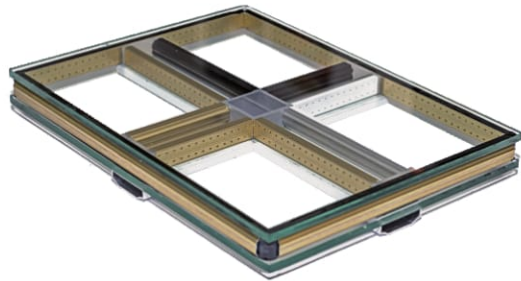

Технология Twin (Duplex) — система алюминиевых конструктивных профилей, которая эмитирует деление стеклопакета на отдельные маленькие окошечки.

Элементы раскладки **Twin** устанавливаются внутри стеклопакета и используются в комбинации с фальш-переплетом. В качестве профиля используется дистанционная рамка.