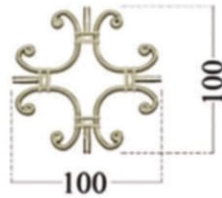

ДЕКОРАТИВНЫЕ ЭЛЕМЕНТЫ ДЛЯ ПРОФИЛЯ СЕРИИ FBS 1322

FBS 9016 «FERRO BATTUTO»
Цвет: золотой, белый