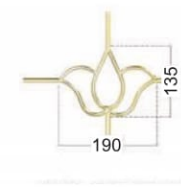

FBS «CORSICA»
Цвет: золотой, белый