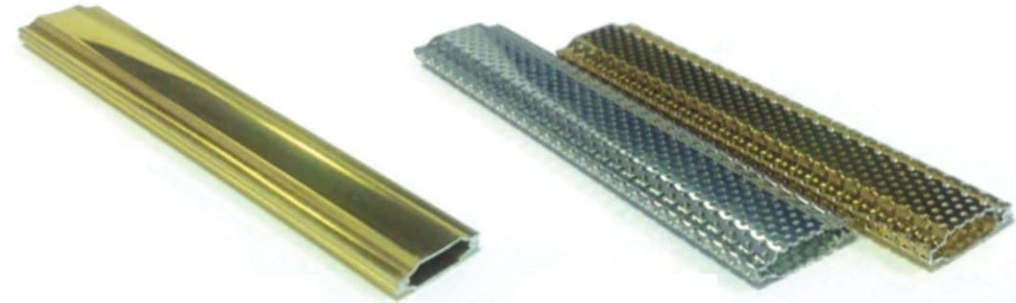

РАСКЛАДКА СЕРИИ FBS 1251

Профиль FBS 1251
Размер: 17,3 мм x 5 мм

Профиль СЕРИИ FBS 1251
не перфорированный
Цвет: золотой

Профиль СЕРИИ FBS 1251
перфорированный
Цвет: золотой, хром

СОЕДИНИТЕЛЬНЫЕ ЭЛЕМЕНТЫ ДЛЯ ПРОФИЛЯ СЕРИИ FBS 1156

СОЕДИНИТЕЛЬНЫЕ ЭЛЕМЕНТЫ ДЛЯ ПРОФИЛЯ СЕРИИ FBS 1251

ДЕКОРАТИВНЫЕ ЭЛЕМЕНТЫ ДЛЯ ПРОФИЛЯ СЕРИИ FBS 1251