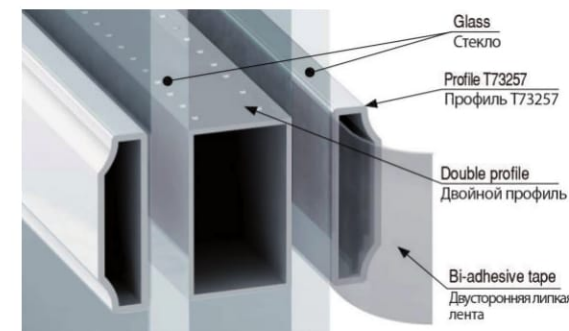

СОЕДИНИТЕЛЬНЫЕ ЭЛЕМЕНТЫ

7334 Пробка
Материал: Пластик
Цвет: Белый

* Возможен выбор цвета по каталогу RAL, наличие и сроки поставки уточняйте