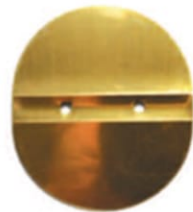

Накладка на Y-образное соединение раскладки (90°)
Материал: алюминий
Цвет: золотой, белый, серый, бронза

Y-образное соединение раскладки (120°)
Материал: пластик
Цвет: золотой, белый, серый, темная бронза

Y-образное соединение раскладки (60°)
Материал: пластик
Цвет: золотой, белый, серый, темная бронза

ДЕКОРАТИВНЫЕ ЭЛЕМЕНТЫ

Соединение полукруглое «Солнце»
Материал: пластик
Цвет: золото, белый

Накладка на элемент «Солнце»
Материал: алюминий
Цвет: золото, белый