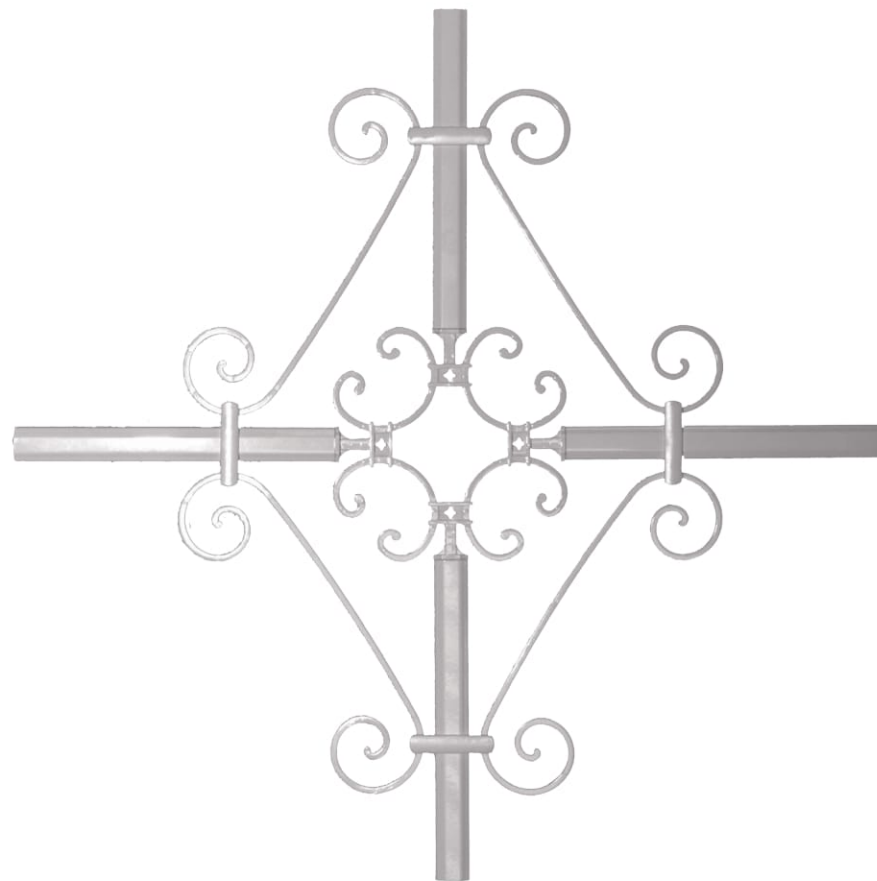

УГОЛКИ ГИБКИЕ

ЦВЕТНАЯ ДИСТАНЦИОННАЯ РАМКА

РАСКЛАДКАСЕРИЯ «VICTORIA-CLASSIC»

Профиль N70317 *
Материал: алюминий
Цвет: Белый

СОЕДИНИТЕЛЬНЫЕ ЭЛЕМЕНТЫ

7032 Внешняя крестовина в 4 направления
Материал: Пластик
Цвет: Белый