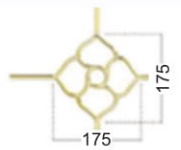

FBS «GENOVA»
Цвет: золотой, белый