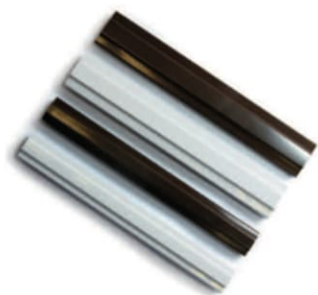

РАСКЛАДКА СЕРИЯ «ELISABETH»

Профиль

Размер: 8 мм x 18 мм\8 мм x 25 мм
Цвет: белый RAL 9016, коричневый RAL 8014