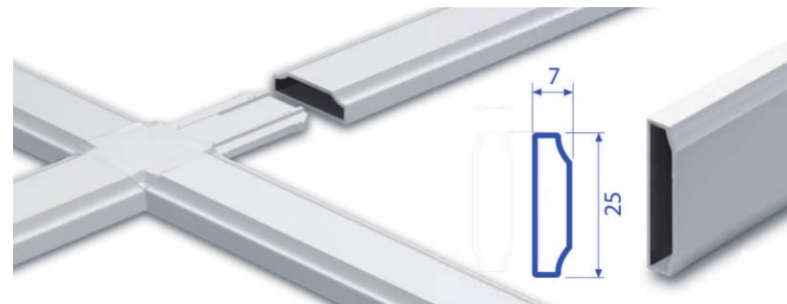

7035 Самоцентрирующийся пластмассовый наконечник
Материал: Пластик
Цвет: Белый

7039 Концевик для сборки под углом
Материал: Пластик
Цвет: Белый

РАСКЛАДКА СЕРИЯ «VICTORIA-CLASSIC»

Профиль N75257*

Материал: Алюминий
Цвет: Белый