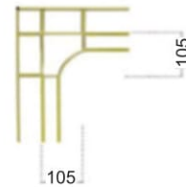

FBS «BERGAMO»
Цвет: золотой, белый