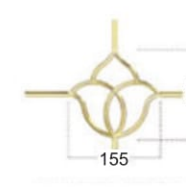

FBS «PALERMO»
Цвет: золотой, белый