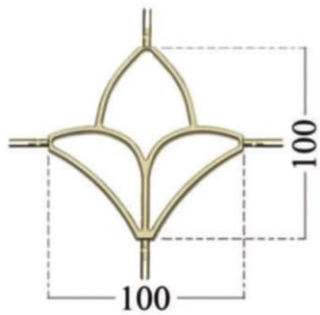

ДЕКОРАТИВНЫЕ ЭЛЕМЕНТЫ ДЛЯ ПРОФИЛЯ СЕРИИ FBS 1062

FBS 9163 Элемент «Лилия»
Материал: пластик
Цвет: хром, золото, белый