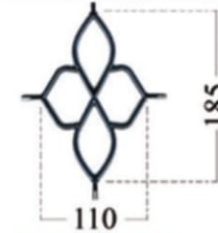

FBS 9020 «INFINITO»
Цвет: золотой, белый