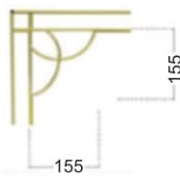

FBS «MODENA»
Цвет: золотой, белый