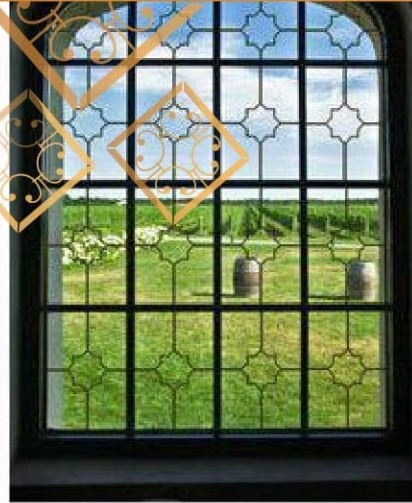

Декоративная раскладка

Роскошь,
элегантность
и стиль
Вашего окна

РАСКЛАДКА СЕРИЯ FBS 1322

Профиль FBS 1322

Размер: 8 мм x 5 мм
Цвет: золотой, белый

СОЕДИНИТЕЛЬНЫЕ ЭЛЕМЕНТЫ ДЛЯ ПРОФИЛЯ СЕРИИ FBS 1322

FBS 9012 Крестовое соединение
Материал: пластик
Цвет: золотой, белый