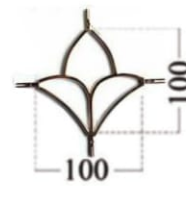

FBS 9019 «FLORENCE»
Цвет: золотой, белый