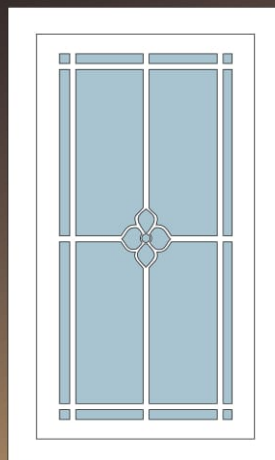

FBS 1322 - 23

FBS ARABIC STAR OPEN - 1 шт
FBS 9012 - 8 шт
FBS 9014 - 12 шт